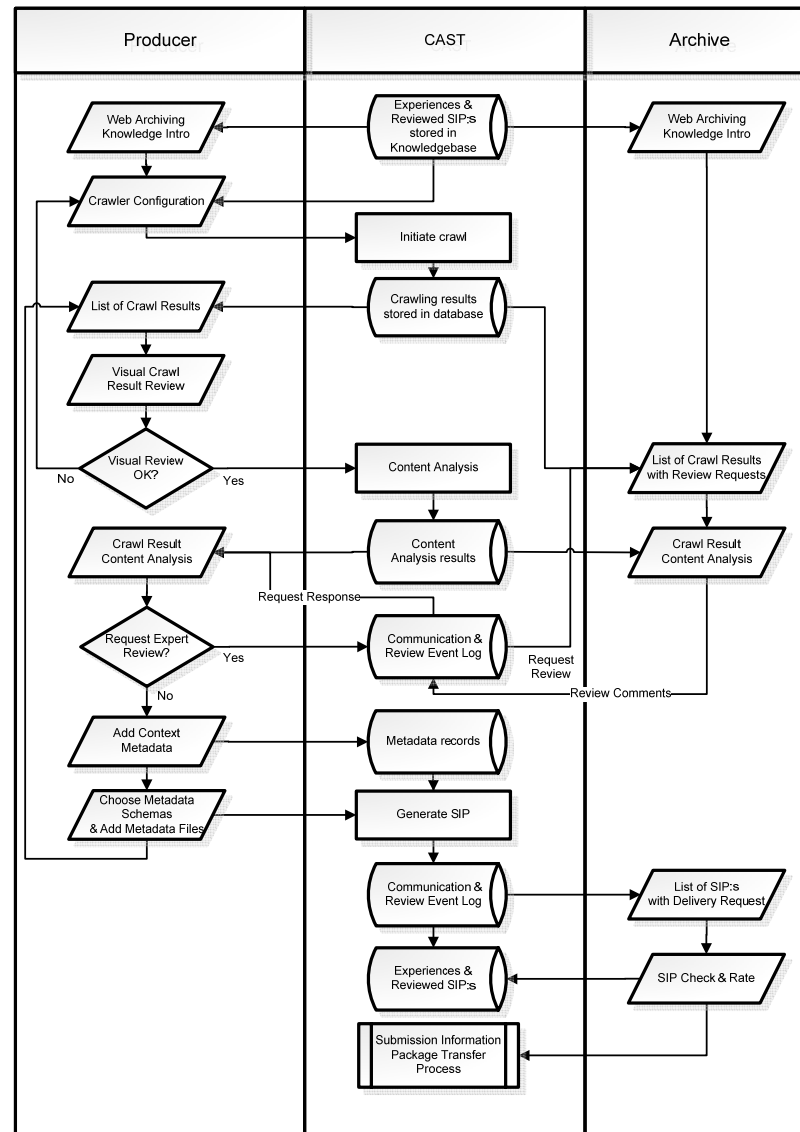

Liten insats – stor nytta

Olika roller

Två stycken olika roller

- Användare
 - Arkivarie
 - Webbmaster
- Granskare
 - Mottagande arkivs personal
 - Expert

Flöde

Demonstration

SIP

Liten insats – stor nytta